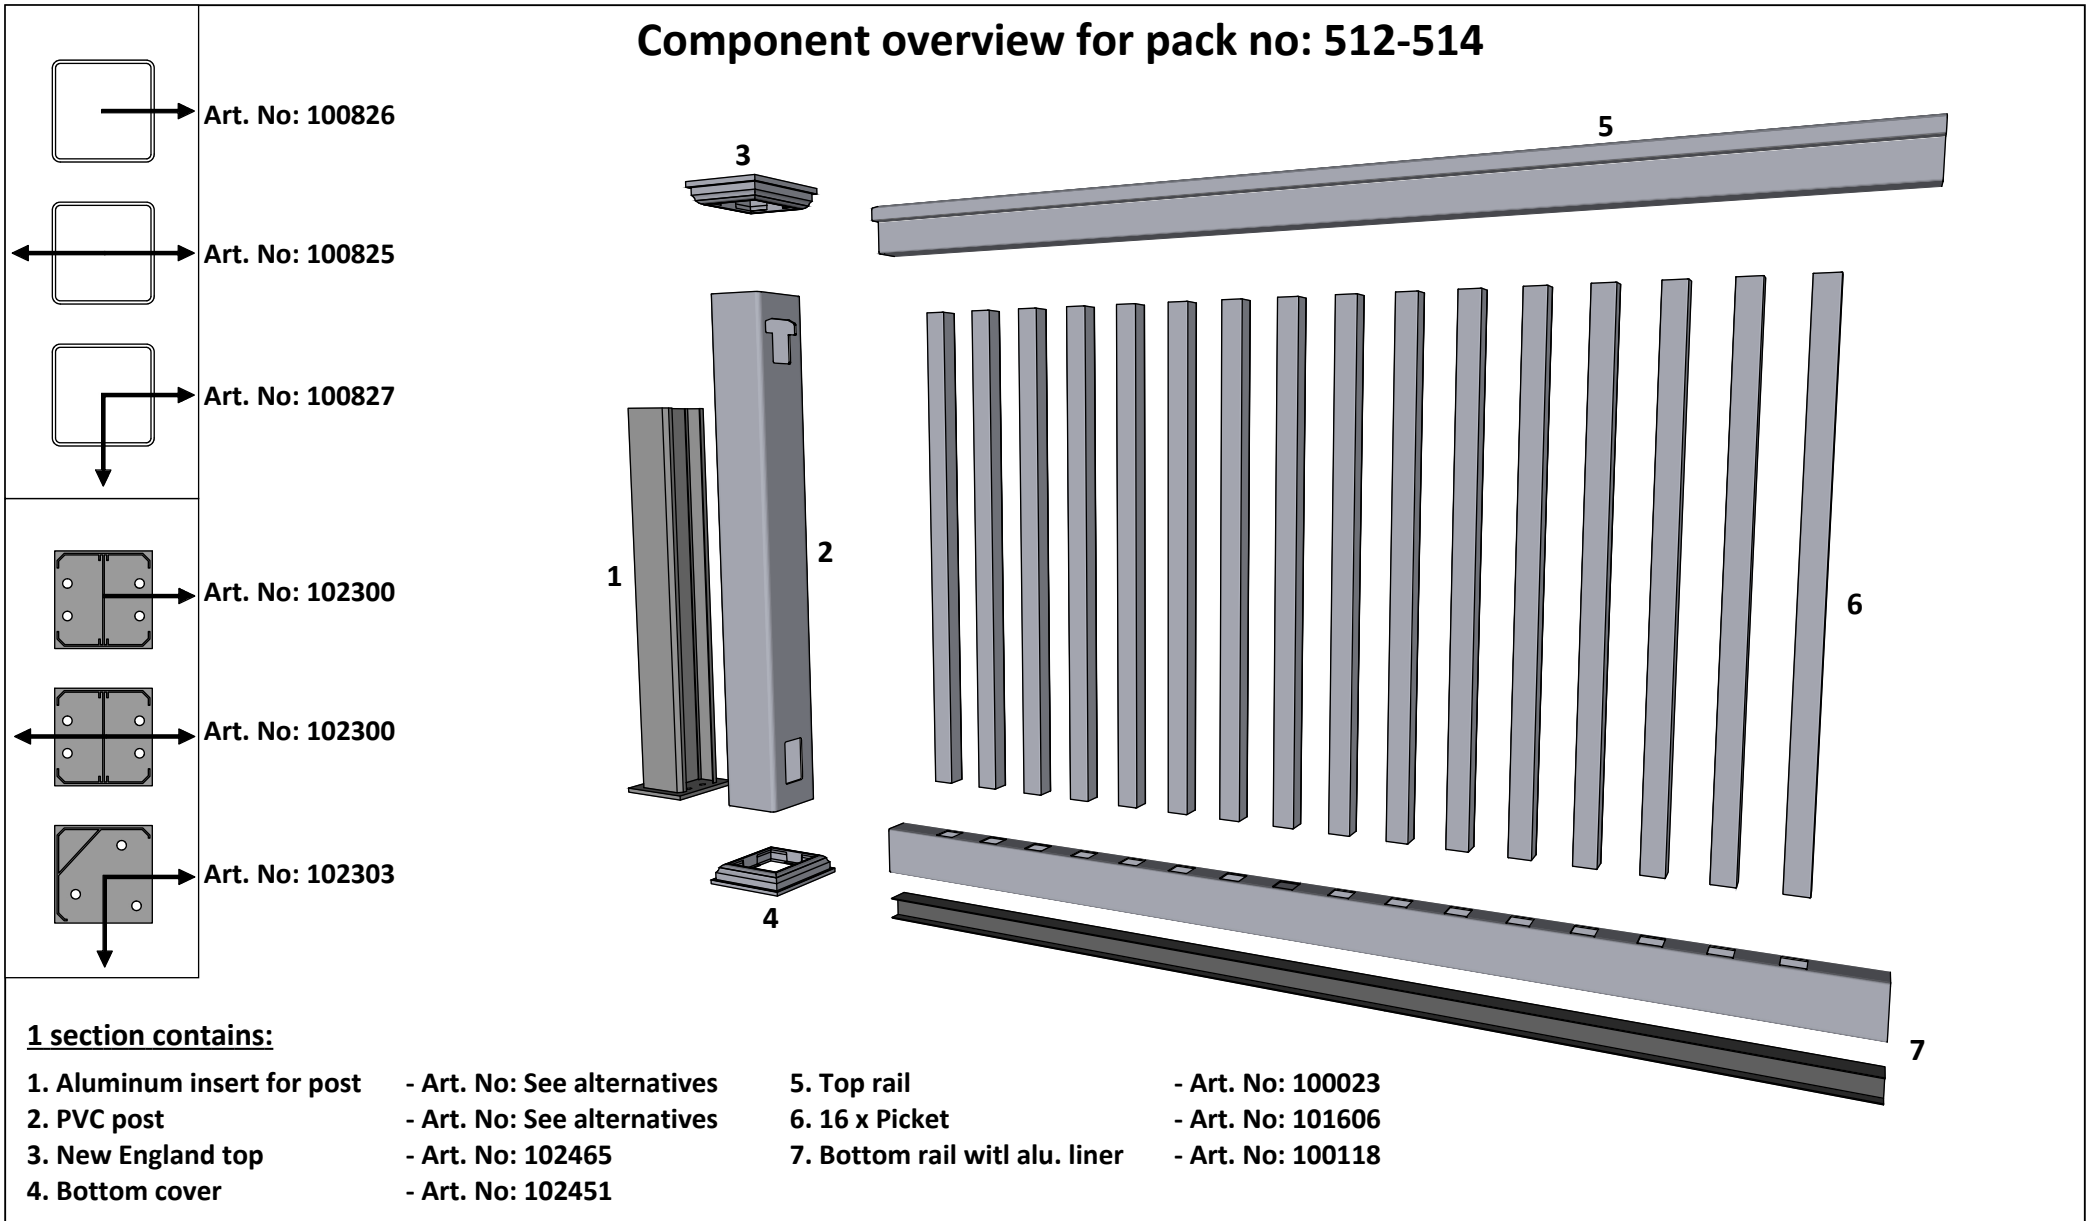

Component overview for pack no: 512-514

KYSTGJERDET

FD-1G Royal Grey 100

www.kystgjerdet.com

Revisions		
	MM/DD/YY	Notes
1	14/11/17	Sheet Production - RL
2	06/10/20	Name definition, and layout update - MS
3	10/02/21	Layout update - RL
4	--/--/--	...
5	--/--/--	...