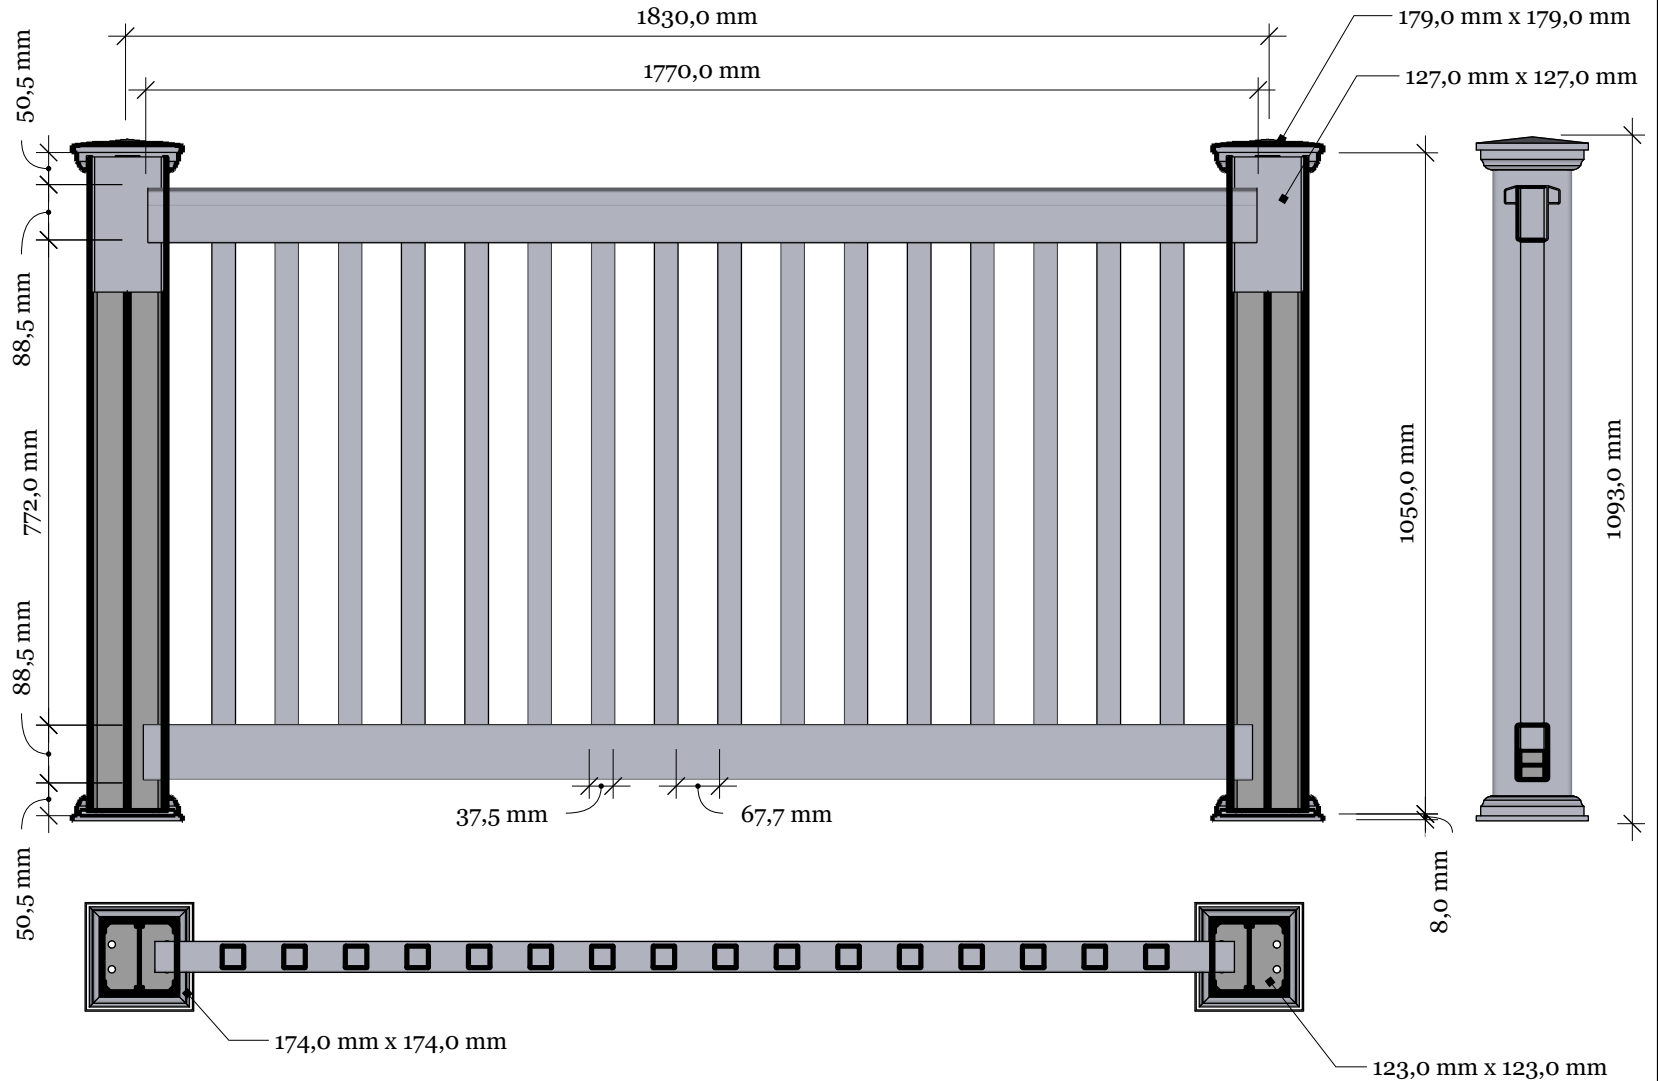

FD-1G Royal 100 Grå with New England top

Alternative top caps

KYSTGJERDET

FD-1G Royal Grey 100

www.kystgjerdet.com

Revisions		
	MM/DD/YY	Notes
1	14/11/17	Sheet Production - RL
2	06/10/20	Name definition, and layout update - MS
3	10/02/21	Layout update - RL
4	--/--/--	...
5	--/--/--	...