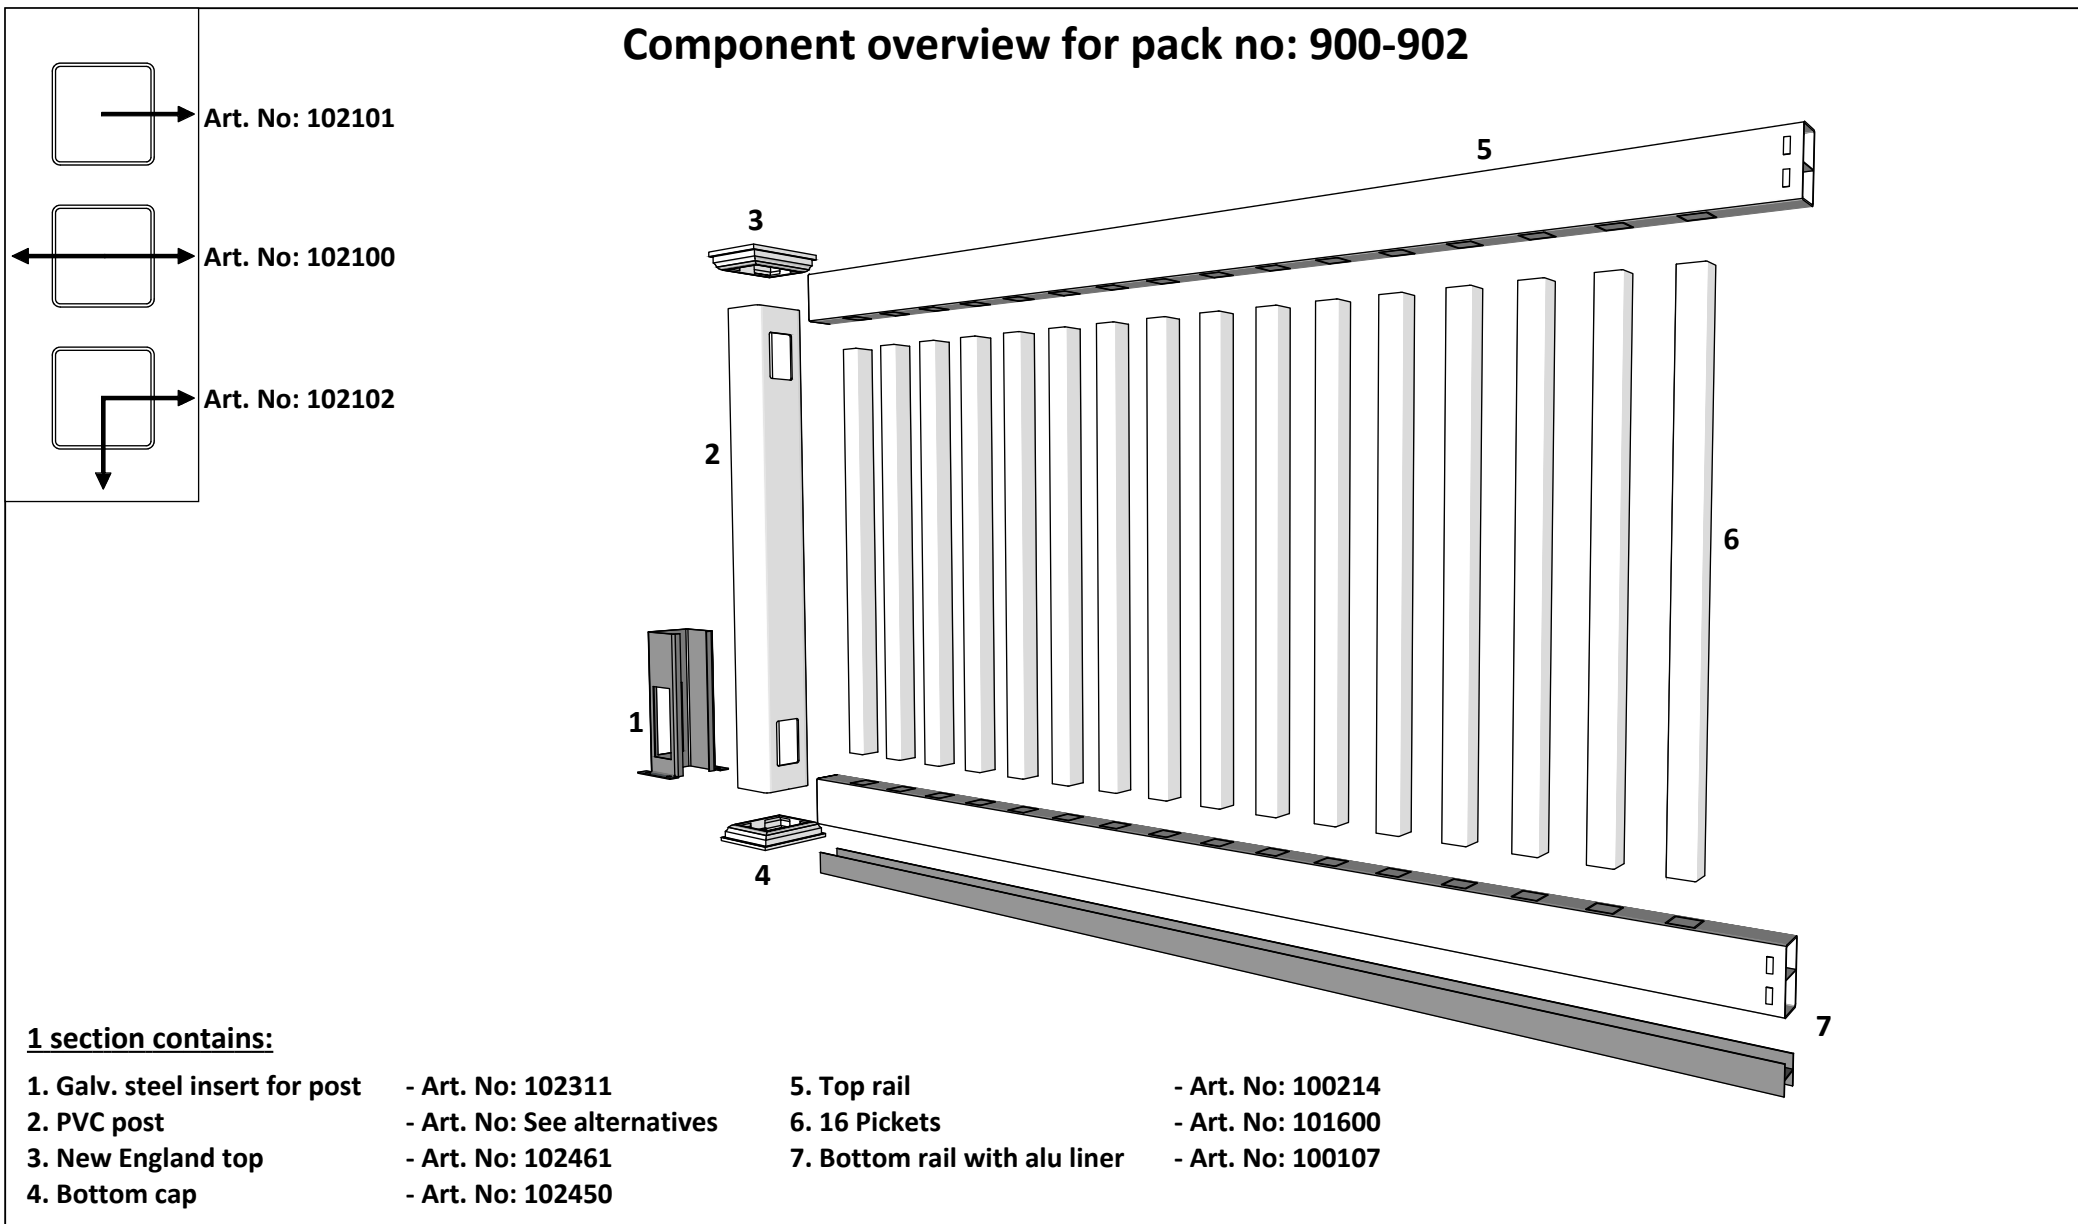

Component overview for pack no: 900-902

1 section contains:

- 1. Galv. steel insert for post - Art. No: 102311
- 2. PVC post - Art. No: See alternatives
- 3. New England top - Art. No: 102461
- 4. Bottom cap - Art. No: 102450

- 5. Top rail - Art. No: 100214
- 6. 16 Pickets - Art. No: 101600
- 7. Bottom rail with alu liner - Art. No: 100107

FD-1 Prima 90
www.kystgjerdet.com

Revisions		
	MM/DD/YY	Notes
1	14/11/17	Sheet Production - RL
2	06/10/20	Name definition, and layout update - MS
3	10/02/21	Layout update - RL
4	--/--/--	...
5	--/--/--	...