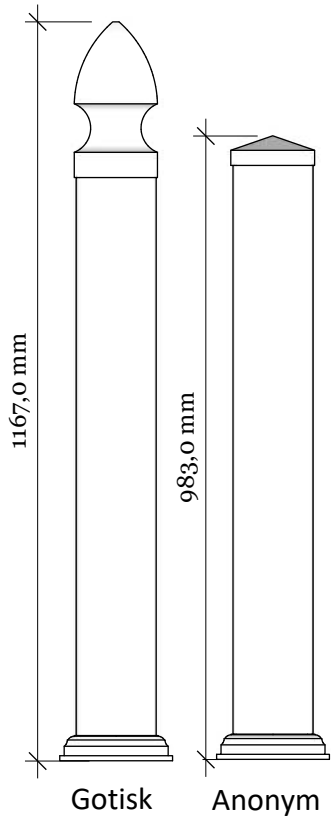

Alternative topper

FD-2G Villa 120 Grey with New England topp

KYSTGJERDET
Kvalitet fremfor kvantitet!

FD-2 Villa Grey 120
www.kystgjerdet.com

REVISJONER		
	MM/DD/ÅÅ	BEMERKNINGER
1	20 /11/17	Produksjon av datablad
2	30/09/20	Oppdatering av produktnavn + ekstra målsetting
3	10/02/21	Layout update - RL
4	02/02/23	Layout update - LMS
5	--/--/--	...

04

A

FD-2G Villa Grey 120 railing with New England top

Top rail profile

Rigid aluminum insert in post

Post
127mm x 127mm

Picket
152mm x 24mm

Spacing 55mm

Bottom of insert is
123mm x 123mm
8mm thickness of alu

Aluminum profile in
bottom rail to prevent
deflection

Bottom cover
174mm x 174mm.

Ø = 12mm

KYSTGJERDET

FD-2G Villa Grey 120

www.kystgjerdet.com

Revisions