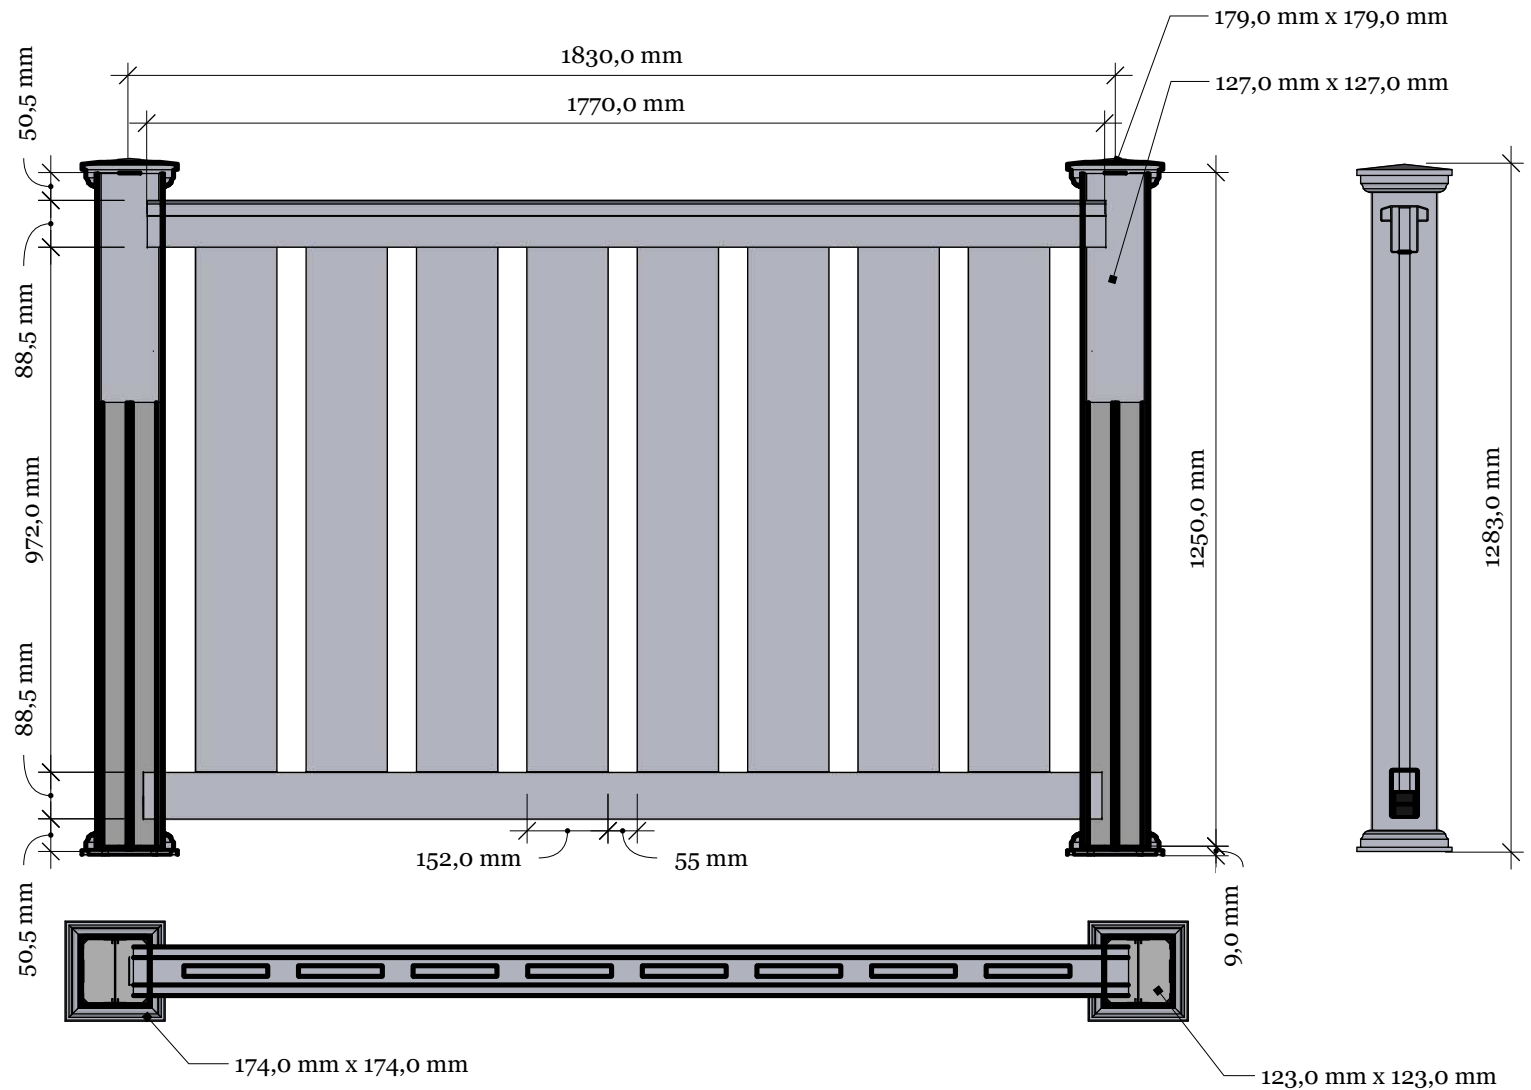

Alternative topper

FD-2G Villa 120 Grey with New England topp

KYSTGJERDET
Kvalitet fremfor kvantitet!

FD-2 Villa Grey 120
www.kystgjerdet.com

REVISJONER		
	MM/DD/ÅÅ	BEMERKNINGER
1	20 /11/17	Produksjon av datablad
2	30/09/20	Oppdatering av produktnavn + ekstra målsetting
3	10/02/21	Layout update - RL
4	02/02/23	Layout update - LMS
5	--/--/--	...

04

A

FD-2G Villa Grey 120 railing with New England top

Top rail profile

Rigid aluminum insert in post

Post
127mm x 127mm

Picket
152mm x 24mm

Spacing 55mm

Bottom of insert is
123mm x 123mm
8mm thickness of alu

Aluminum profile in
bottom rail to prevent
deflection

Bottom cover
174mm x 174mm.

Ø = 12mm

KYSTGJERDET

FD-2G Villa Grey 120

www.kystgjerdet.com

Revisions