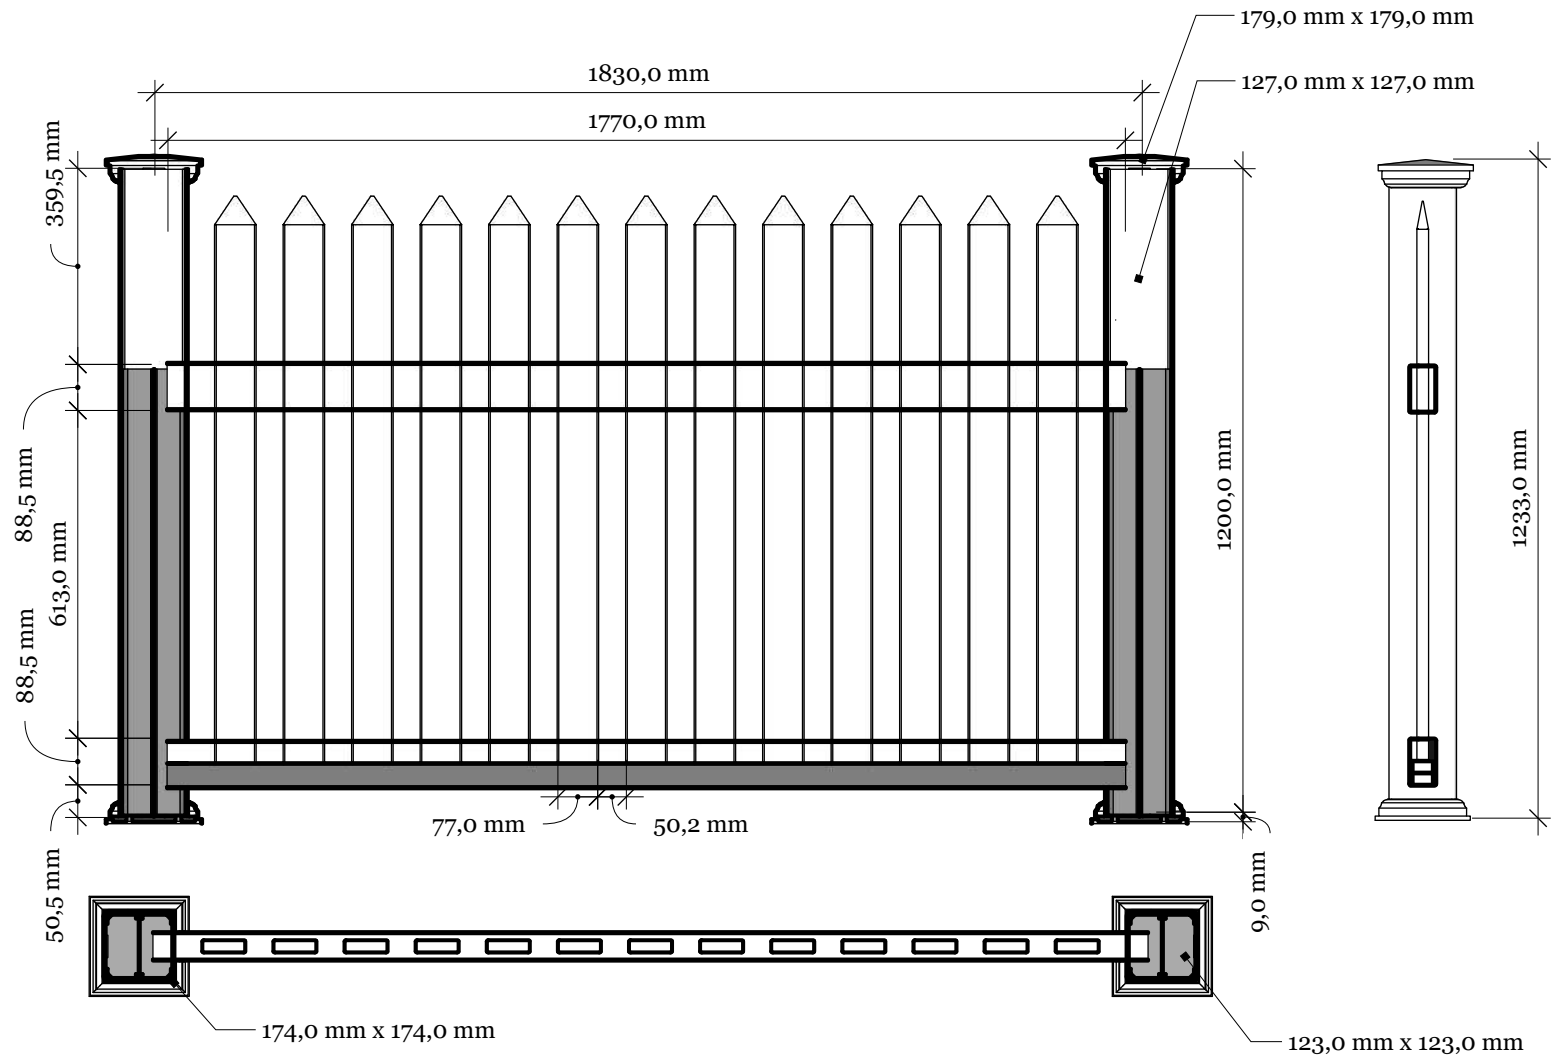

Alternative top caps

Gothic

Anonymous

FC-4 Fjord 120 with New England topp

**KYSTGJERDET**  
Kvalitet fremfor kvantitet!

**FC-4 Fjord 120**  
[www.kystgjerdet.com](http://www.kystgjerdet.com)

REVISJONER		
	MM/DD/ÅÅ	BEMERKNINGER
1	20 /11/17	Produksjon av datablad
2	30/09/20	Oppdatering av produktnavn + ekstra målsetting
3	---/---/---	...
4	---/---/---	...
5	---/---/---	...

# FC-4 Fjord 120 Fence with New England topp

Top rail profile

Rigid aluminum insert in post

Post  
127mm x 127mm

Picket  
77mm x 22mm

Spacing 50mm

Bottom cover  
174mm x 174mm.

Bottom of insert is  
123mm x 123mm  
8mm thickness of alu

Aluminum profile in  
bottom rail to prevent  
deflection

Ø = 12mm

**KYSTGJERDET**

**FC-4 Fjord 120**  
**www.kystgjerdet.com**

Revisions		
1	14/11/17	Sheet Production - RL
2	06/10/20	Name definition, and layout update - MS
3	10/02/21	Layout update - RL
4	___/___/___	...
5	___/___/___	...