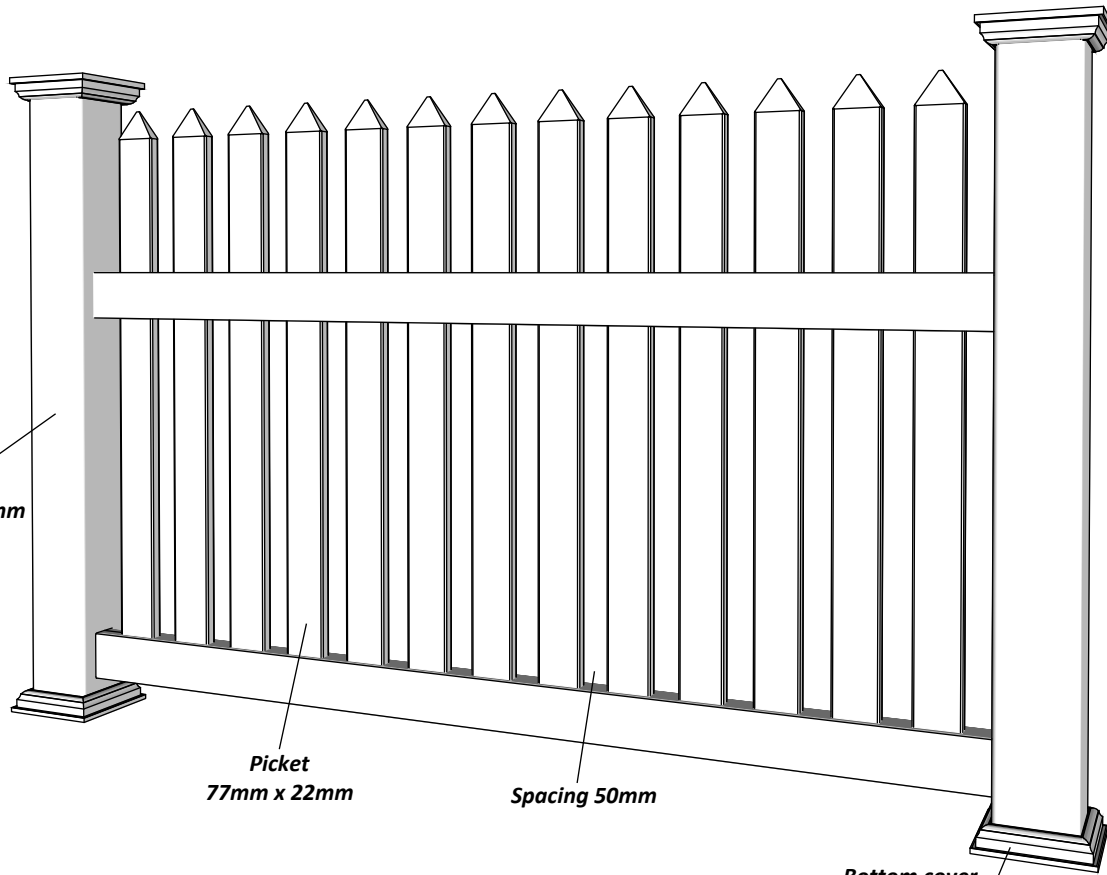

Alternative top caps

Gothic

Anonymous

FC-4 Fjord 120 with New England topp

**KYSTGJERDET**  
Kvalitet fremfor kvantitet!

**FC-4 Fjord 120**  
[www.kystgjerdet.com](http://www.kystgjerdet.com)

REVISJONER		
	MM/DD/ÅÅ	BEMERKNINGER
1	20 /11/17	Produksjon av datablad
2	30/09/20	Oppdatering av produktnavn + ekstra målsetting
3	---/---/---	...
4	---/---/---	...
5	---/---/---	...

# FC-4 Fjord 120 Fence with New England topp

Top rail profile

Rigid aluminum insert in post

Post  
127mm x 127mm

Picket  
77mm x 22mm

Spacing 50mm

Bottom cover  
174mm x 174mm.

Bottom of insert is  
123mm x 123mm  
8mm thickness of alu