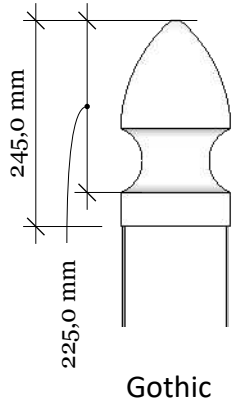

Alternative top caps

FA-2D Medvind Diagonal 147-105 with New England top

FA-2D Medvind Diagonal 147-105

www.kystgjerdet.com

Revisions		
MM/DD/YY	Notes	
1	14/11/17	Sheet Production - RL
2	06/10/20	Name definition, and layout update - MS
3	10/02/21	Layout update - RL
4	---/---/---	...
5	---/---/---	...

A 03

FA-2D Medvind Diagonal 147-105 with New England top

KYSTGJERDET
Kvalitet fremfor kvantitet!

FA-2D Medvind Diagonal 147-105

www.kystgjerdet.com

REVISJONER		
	MM/DD/ÅÅ	BEMERKNINGER
1	19/11/17	Produksjon av datablad
2	05/10/20	Oppdatering av produktnavn, + ekstra målsetting
3	05/04/23	Layout update - LMS
4	___/___/___	...
5	___/___/___	...

Component overview for pack no: 4845

1 full section contains:

1. Aluminum inserts for posts	- Art. No: See alternatives
2. PVC post (tall)	- Art. No: 101539
3. New England top (as standard)	- Art. No: 102457
4. Bottom cover	- Art. No: 102449
5. Top rail	- Art. No: 100702
6. Endlists for panel (tall)	- Art. No: 101837
7. Bottom rail with alu. liner	- Art. No: 100400
8. Lattice	- Art. No: 101906
9. Middle rail	- Art. No: 100601
10. Panel	- Art. No: 102229
11. Endlists for panel (short)	- Art. No: 101836
12. PVC post (short)	- Art. No: 101502