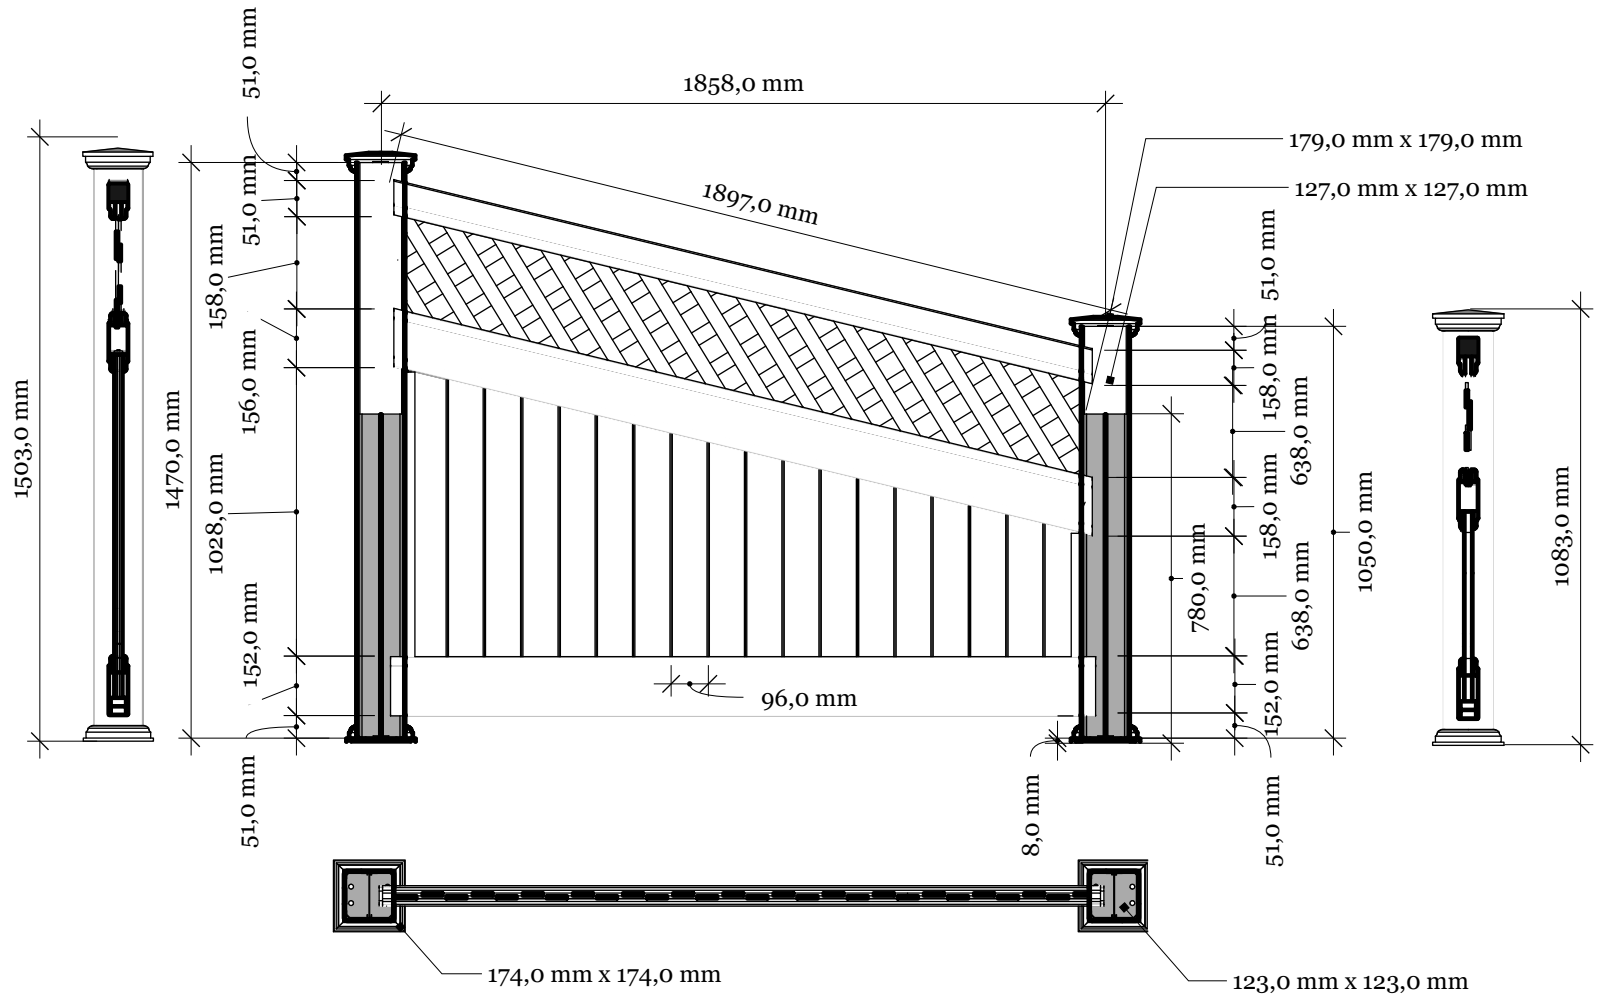

Alternative top caps

FA-2D Medvind Diagonal 147-105 with New England top

FA-2D Medvind Diagonal 147-105

www.kystgjerdet.com

Revisions		
MM/DD/YY	Notes	
1	14/11/17	Sheet Production - RL
2	06/10/20	Name definition, and layout update - MS
3	10/02/21	Layout update - RL
4	---/---/---	...
5	---/---/---	...

A 03

FA-2D Medvind Diagonal 147-105 with New England top

KYSTGJERDET
Kvalitet fremfor kvantitet!

FA-2D Medvind Diagonal 147-105

www.kystgjerdet.com

REVISJONER		
	MM/DD/ÅÅ	BEMERKNINGER
1	19/11/17	Produksjon av datablad
2	05/10/20	Oppdatering av produktnavn, + ekstra målsetting
3	05/04/23	Layout update - LMS
4	___/___/___	...
5	___/___/___	...

Component overview for pack no: 4845

1 full section contains:

1. Aluminum inserts for posts	- Art. No: See alternatives
2. PVC post (tall)	- Art. No: 101539
3. New England top (as standard)	- Art. No: 102457
4. Bottom cover	- Art. No: 102449
5. Top rail	- Art. No: 100702
6. Endlists for panel (tall)	- Art. No: 101837
7. Bottom rail with alu. liner	- Art. No: 100400
8. Lattice	- Art. No: 101906
9. Middle rail	- Art. No: 100601
10. Panel	- Art. No: 102229
11. Endlists for panel (short)	- Art. No: 101836
12. PVC post (short)	- Art. No: 101502