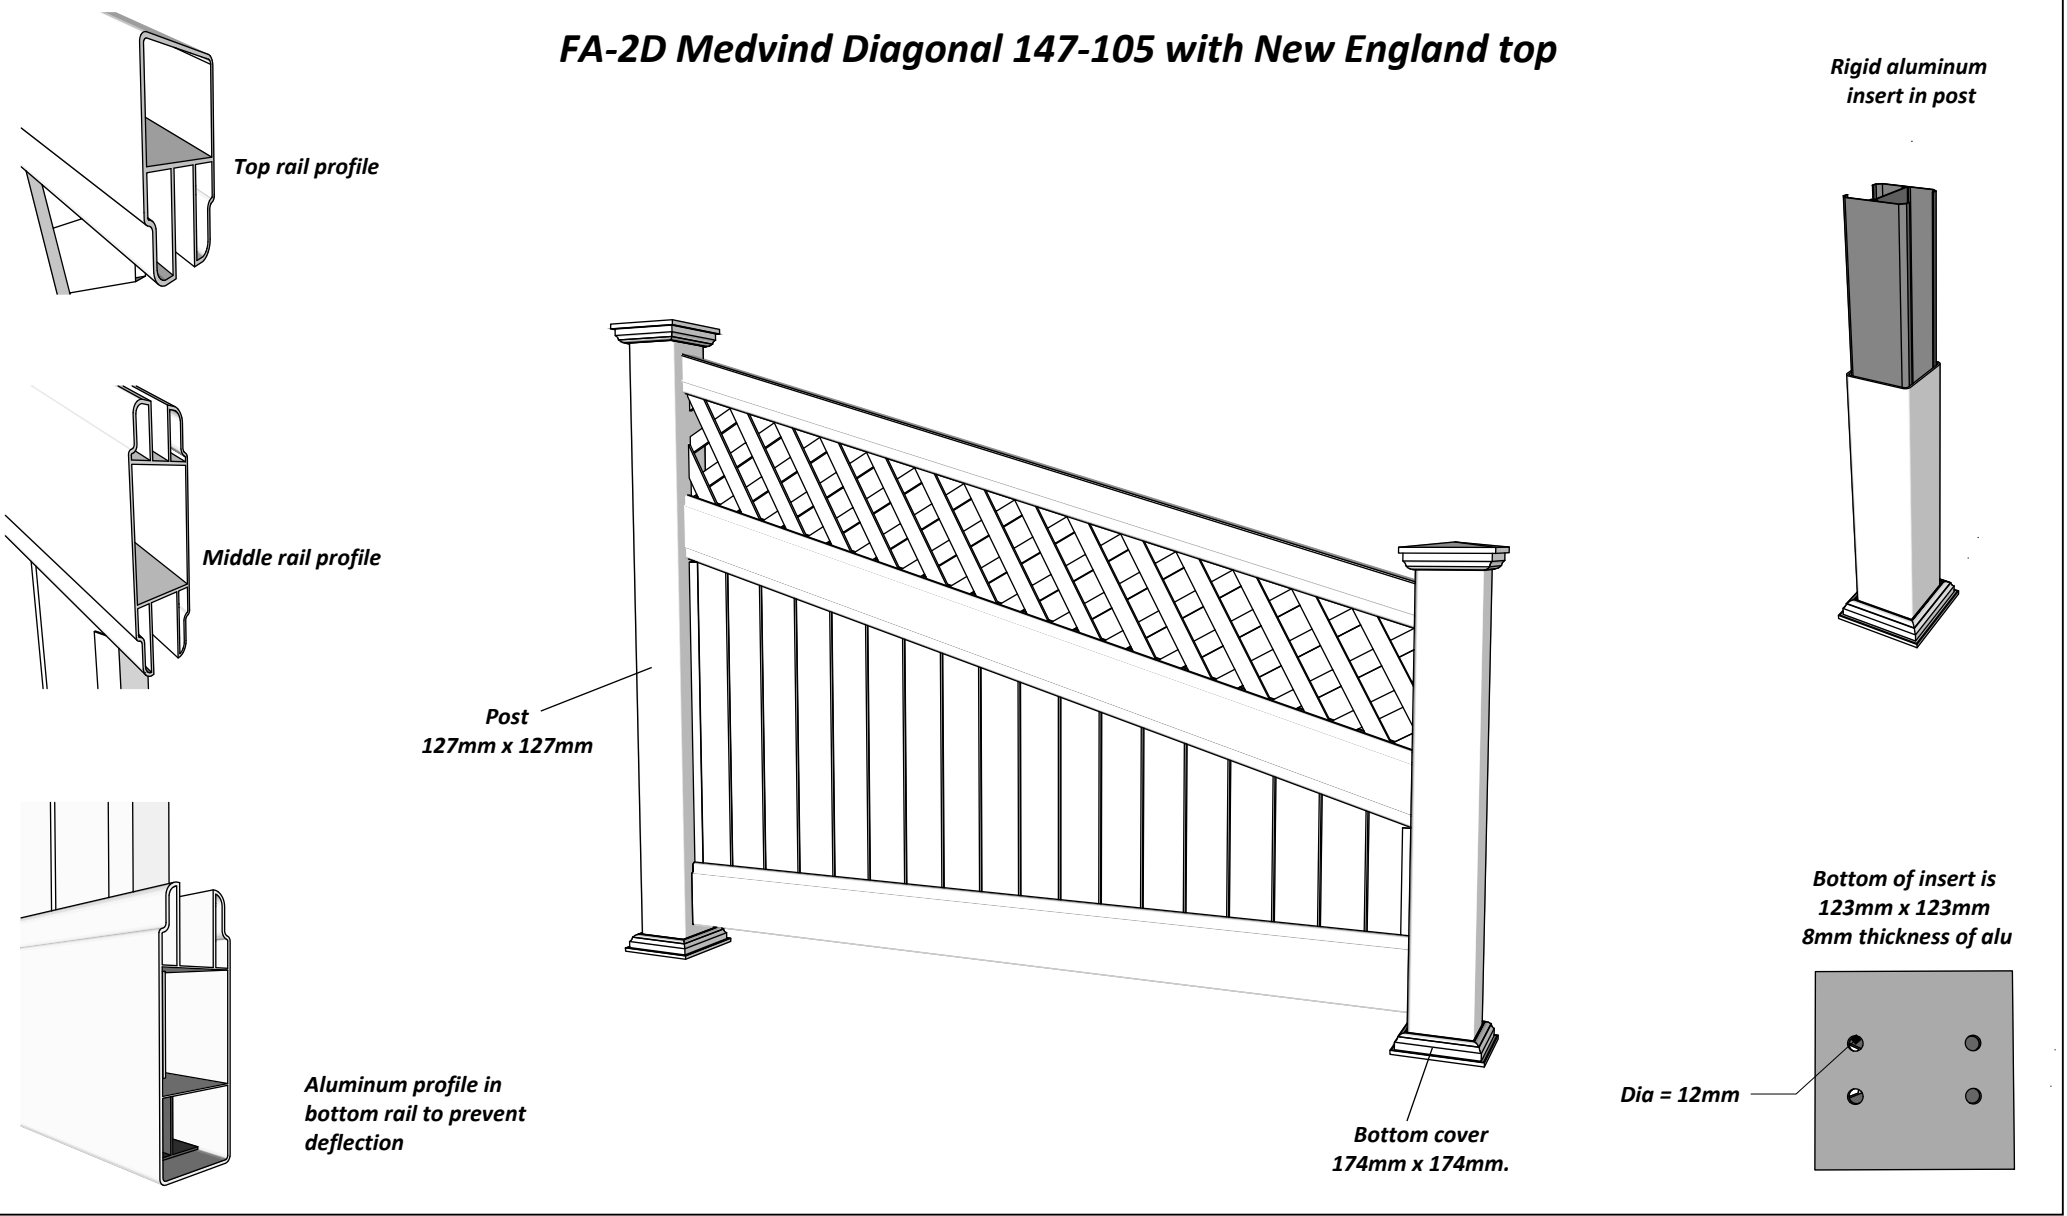

Alternative top caps

FA-2D Medvind Diagonal 147-105 with New England top

FA-2D Medvind Diagonal 147-105

www.kystgjerdet.com

Revisions		
MM/DD/YY	Notes	
1	14/11/17	Sheet Production - RL
2	06/10/20	Name definition, and layout update - MS
3	10/02/21	Layout update - RL
4	---/---/---	...
5	---/---/---	...

A 03

FA-2D Medvind Diagonal 147-105 with New England top

KYSTGJERDET
Kvalitet fremfor kvantitet!

FA-2D Medvind Diagonal 147-105

www.kystgjerdet.com

REVISJONER		
	MM/DD/ÅÅ	BEMERKNINGER
1	19/11/17	Produksjon av datablad
2	05/10/20	Oppdatering av produktnavn, + ekstra målsetting
3	05/04/23	Layout update - LMS
4	___/___/___	...
5	___/___/___	...

Component overview for pack no: 4845

1 full section contains:

1. Aluminum inserts for posts	- Art. No: See alternatives
2. PVC post (tall)	- Art. No: 101539
3. New England top (as standard)	- Art. No: 102457
4. Bottom cover	- Art. No: 102449
5. Top rail	- Art. No: 100702
6. Endlists for panel (tall)	- Art. No: 101837
7. Bottom rail with alu. liner	- Art. No: 100400
8. Lattice	- Art. No: 101906
9. Middle rail	- Art. No: 100601
10. Panel	- Art. No: 102229
11. Endlists for panel (short)	- Art. No: 101836
12. PVC post (short)	- Art. No: 101502